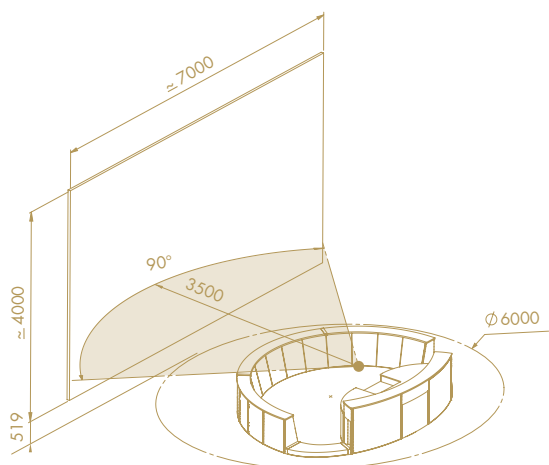

ПРИЛОЖЕНИЯ

КОНФИГУРАЦИЯ СИДЯЧЕЙ ЗОНЫ

ВРАЩЕНИЕ

Нажатием кнопки Остров поворачивается на 360° в любом направлении, что обеспечивает удобство в ориентации и использовании.

ЗОНА ПРОСЛУШИВАНИЯ

ДОМАШНЕЕ МЕДИА ПРОСТРАНСТВО

ПРЕДЛОЖЕНИЯ

ТРЕБОВАНИЯ К РАСПОЛОЖЕНИЮ

| | |
|--------------|--|
| Место | Планируйте радиус 3 м вокруг центральной точки вращения острова, обеспечив зазор для вращения. Для оптимального комфортного прослушивания рекомендуется высота потолка не менее 2 метров. |
| Пол | Убедитесь, что пол может безопасно выдержать вес острова 1200 кг и пользователей (в общей сложности до 1450 кг). Убедитесь, что остров установлен на ровной площадке. Вариации высоты пола должны быть меньше 5 мм над любой поверхностью площадью 20 см ² . |

| | |
|---|-------------------------------------|
| A | охват: Ø 4020 mm |
| B | высота: 870 mm |
| C | минимальная высота потолка: 2000 mm |
| D | минимальная площадь пола: Ø 6000 mm |

ТРЕБОВАНИЯ К ПОДКЛЮЧЕНИЮ