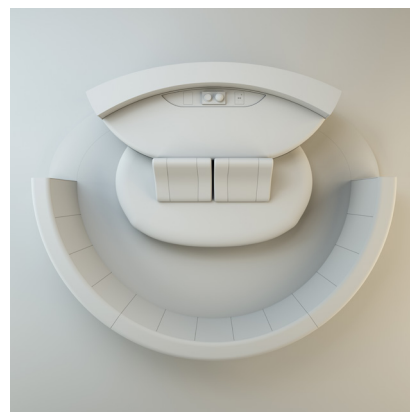

ПРИЛОЖЕНИЯ

КОНФИГУРАЦИЯ СИДЯЧЕЙ ЗОНЫ