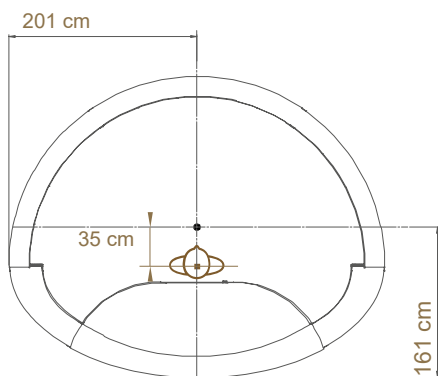

ЗОНА ПРОСЛУШИВАНИЯ