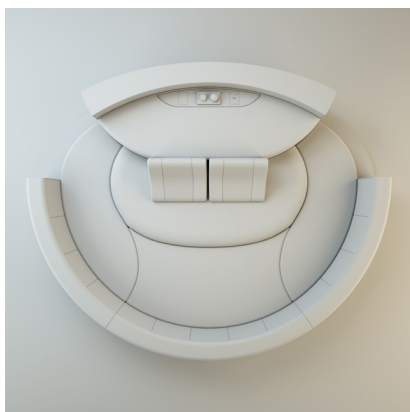

ПРИЛОЖЕНИЯ

КОНФИГУРАЦИЯ СИДЯЧЕЙ ЗОНЫ

ВРАЩЕНИЕ

Нажатием кнопки Остров поворачивается на 360° в любом направлении, что обеспечивает удобство в ориентации и использовании.

ЗОНА ПРОСЛУШИВАНИЯ

ДОМАШНЕЕ МЕДИА ПРОСТРАНСТВО