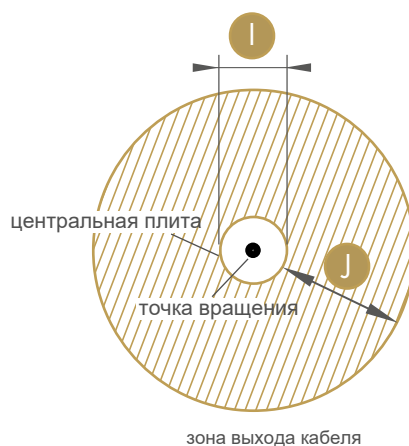

ТРЕБОВАНИЯ К ПОДКЛЮЧЕНИЮ

Электричество	Подключать изделие только к розетке переменного тока с номиналом 100-240 В, 50-60 Гц.
Автоматические выключатели	Необходим автоматический выключатель UL489 типа D на 16 А (для сети 220-240 В) или на 30 А (для сети 100-127 В). Требуется автоматический выключатель на 30 мА типа A SI с функцией защиты от токов утечки.
Заземление	Должны быть два отдельных соединения с землей.
Электрический кабель	Island поставляется с плоским 6 мм² 4х-проводным кабелем, предварительно собранным с соединительной коробкой. Необходимая длина кабеля зависит от установки.
Кабельный доступ	Кабели можно прокладывать через пол, если они выходят в радиусе 650 мм вокруг центральной плиты.