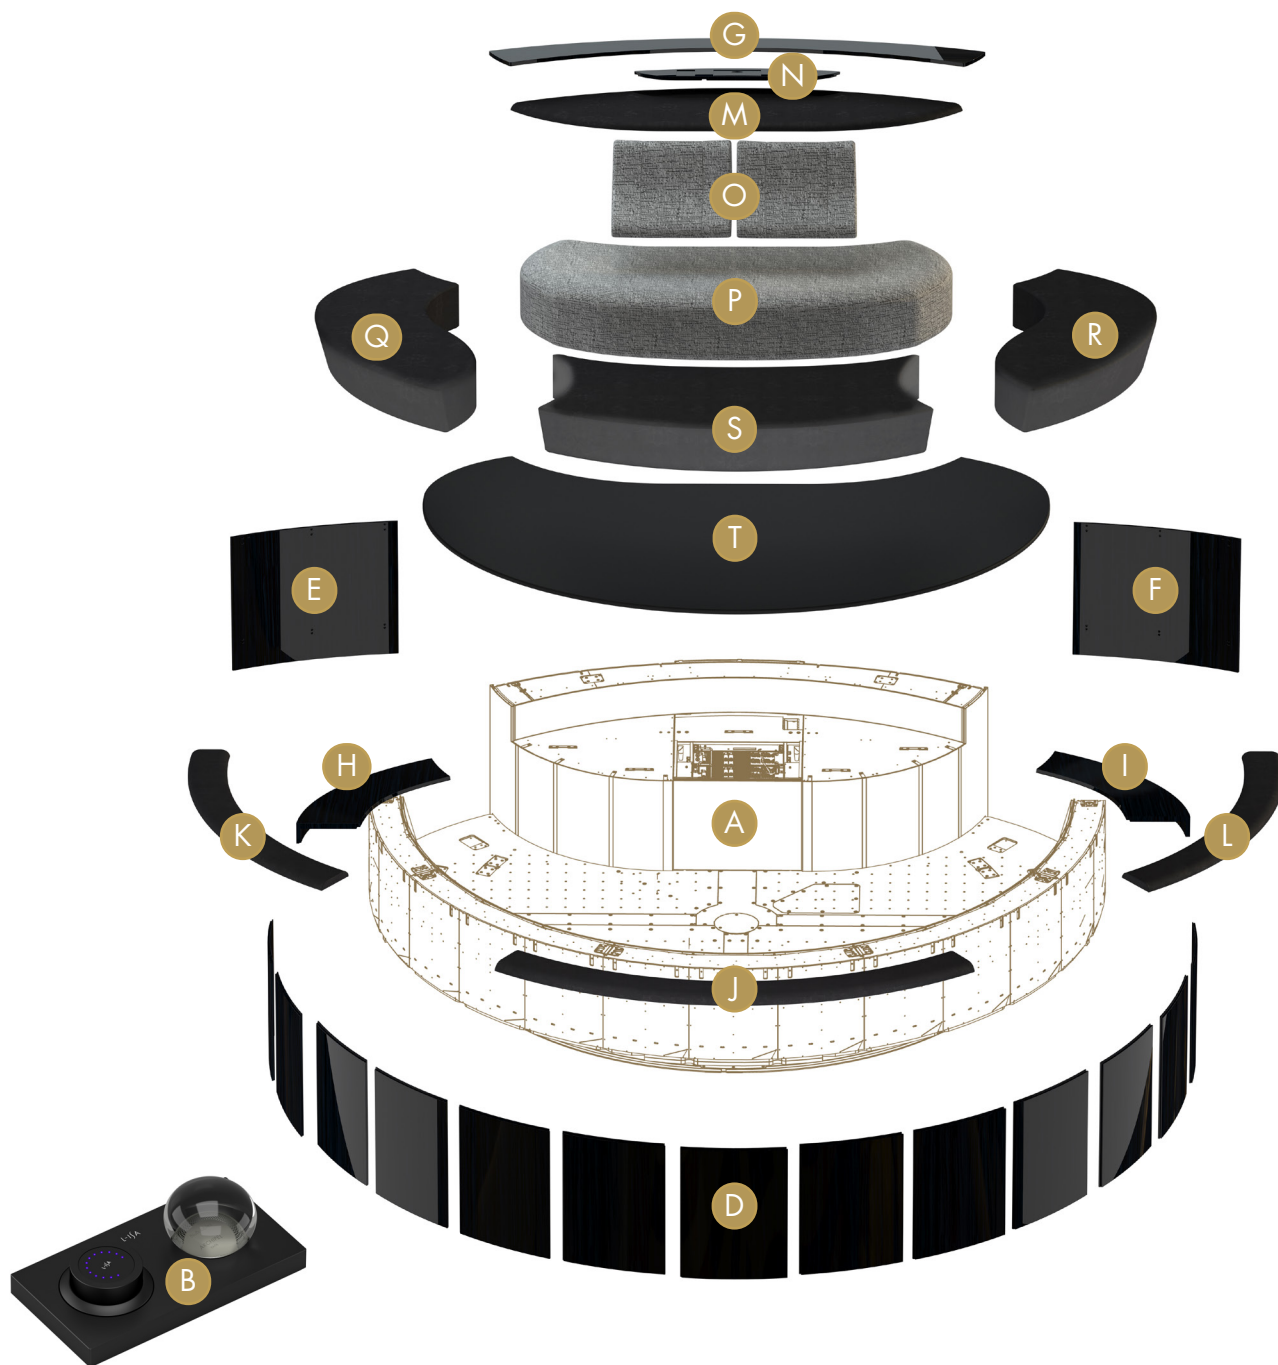

CREATIONS

ISLAND PRESTIGE

Технические характеристики - в. 1.0

Island Prestige - это индивидуальная концертная аудитория, воспроизводящая звук в фирменном стандарте BluSpace в соответствии с человеческим восприятием в пространстве, и яркой динамикой на всех слышимых частотах. Это элегантное решение для повседневной жизни сочетает в себе возвышенную эстетику и максимальный комфорт с универсальностью использования, предлагая интеграционное решение по принципу "включил и работает" для всех потребностей воспроизведения мультимедийных материалов, от обычных стереосистем до кинотеатров, музыкальных "Bubbles" и звукового контента на базе технологии BluSpace для погружения в гиперреальную звуковую среду.

СОСТАВНЫЕ ЧАСТИ:

A Island корпус (18 громкоговорителей, L-ISA-плеер, усилители, вращающаяся платформа)

B Bubble Deck - консоль воспроизведения (Bubbles продаются отдельно)

D Панели из ценного дерева с глянцевым лаковым покрытием (x13)

E Правая задняя деревянная панель из бука покрытая лаком

F Левая задняя деревянная панель из бука покрытая лаком

G Задняя верхняя поверхность покрытая лаком

H Правая ступень с глянцевым лаковым покрытием