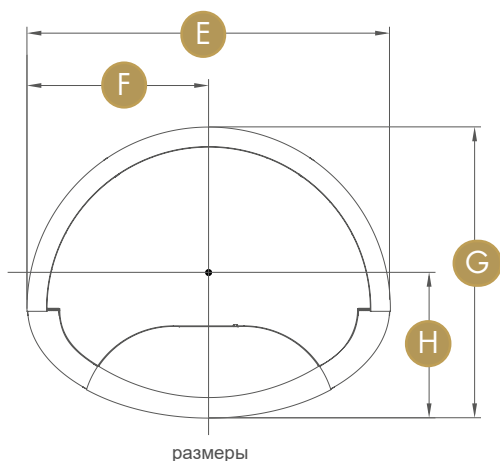

ТРЕБОВАНИЯ К ПОДКЛЮЧЕНИЮ

Электричество	Подключать изделие только к розетке переменного тока с номиналом 100-240 В, 50-60 Гц.
Автоматические выключатели	Необходим автоматический выключатель UL489 типа D на 16 А (для сети 220-240 В) или на 30 А (для сети 100-127 В). Требуется автоматический выключатель на 30 мА типа A SI с функцией защиты от токов утечки.
Заземление	Должны быть два отдельных соединения с землей.
Электрический кабель	Island поставляется с плоским 6 мм² 4х-проводным кабелем, предварительно собранным с соединительной коробкой. Необходимая длина кабеля зависит от установки.
Кабельный доступ	Кабели можно прокладывать через пол, если они выходят в радиусе 650 мм вокруг центральной плиты.