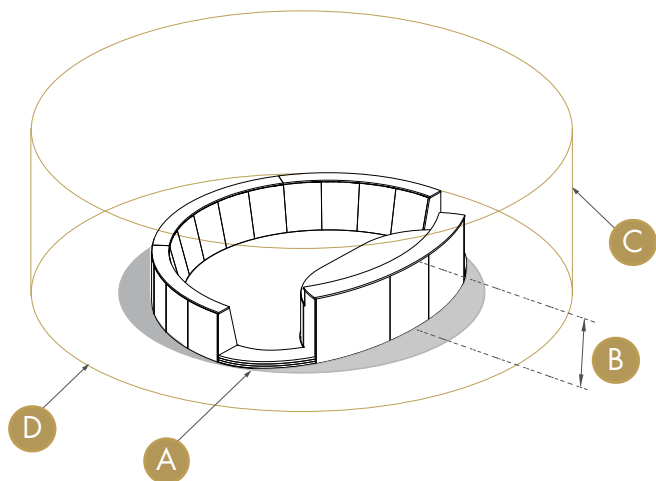

ПРИЛОЖЕНИЯ

КОНФИГУРАЦИЯ СИДЯЧЕЙ ЗОНЫ

ВРАЩЕНИЕ

Нажатием кнопки Остров поворачивается на 360° в любом направлении, что обеспечивает удобство в ориентации и использовании.

ЗОНА ПРОСЛУШИВАНИЯ

ДОМАШНЕЕ МЕДИА ПРОСТРАНСТВО

ПРЕДЛОЖЕНИЯ

ТРЕБОВАНИЯ К РАСПОЛОЖЕНИЮ

| | |
|--------------|--|
| Место | Планируйте радиус 3 м вокруг центральной точки вращения острова, обеспечив зазор для вращения. Для оптимального комфортного прослушивания рекомендуется высота потолка не менее 2 метров. |
| Пол | Убедитесь, что пол может безопасно выдержать вес острова 1200 кг и пользователей (в общей сложности до 1450 кг). Убедитесь, что остров установлен на ровной площадке. Вариации высоты пола должны быть меньше 5 мм над любой поверхностью площадью 20 см ² . |